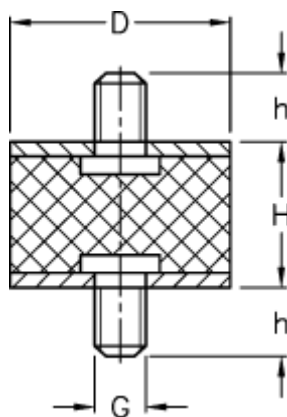

Varenummer: 51101122004110
Beskrivelse: KLEE Vibrationsdæmper type 1
30-25-1, M8x20/M8x20, NR - 57 shore

Mål

D = 30
G = M8
h = 20
H = 25